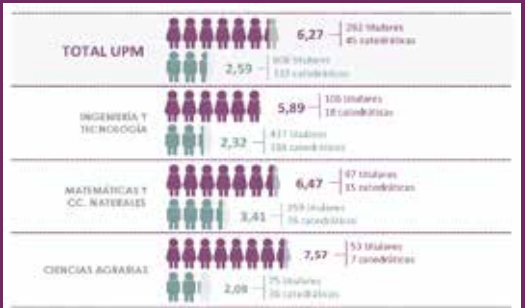

Women at UPM. Gender Statistics at Universidad Politécnica de Madrid

Authors: Inés Sánchez de Madariaga (dir.), Inés Novella Abril, Paloma García-Maroto Olmos, Guillermo de la Torre Merino and Isabel Cañada Pastor.

ISBN10: 84-697-1712-X, ISBN13: 978-84-697-1712-7

“Women at UPM” offers a comprehensive statistical study on the situation of women at the Universidad Politécnica de Madrid. Following international standards for the development of gender statistics in science, the publication covers areas of interest such as: background indicators, the situation of women among students, administrative staff and faculty, as well as among decision making bodies and the way research is funded. Results and trends shown are revealing, particularly the significant differences between STEM fields. *(English edition)*

“Mujeres en la UPM” ofrece un amplio estudio estadístico sobre la situación de las mujeres en la Universidad Politécnica de Madrid. Siguiendo el criterio de estándares estadísticos internacionales, se han cubierto las áreas más significativas: indicadores de contexto, situación de las mujeres entre el alumnado, el personal administrativo y el personal docente e investigador, así como el análisis de órganos directivos y de la financiación de la investigación. Los resultados muestran interesantes datos y tendencias, destacando las notables diferencias entre distintas disciplinas STEM. (Edición española)

PROPORCIÓN DE MUJERES Y HOMBRES EN UNA CARRERA ACADÉMICA TÍPICA (2003 y 2013)

ETSAM- Escuela Técnica Superior de Arquitectura de Madrid