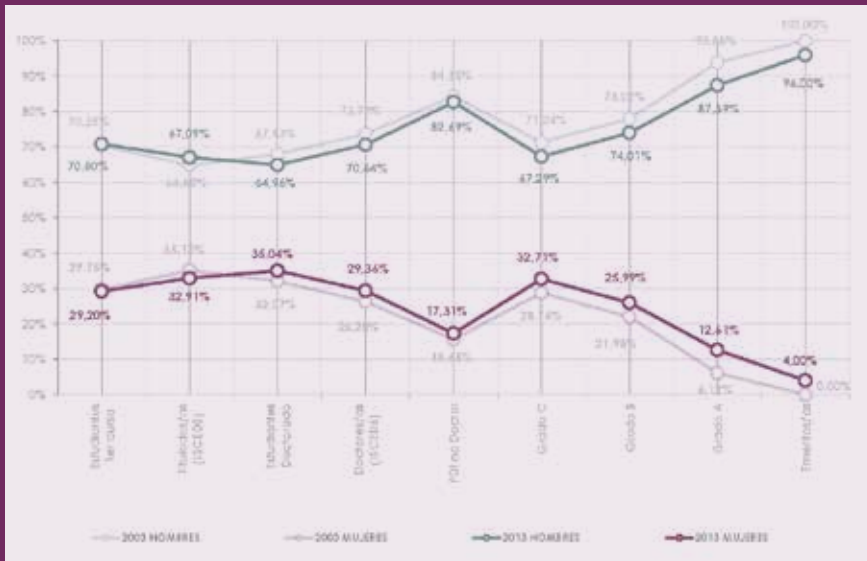

“Mujeres en la UPM” ofrece un amplio estudio estadístico sobre la situación de las mujeres en la Universidad Politécnica de Madrid. Siguiendo el criterio de estándares estadísticos internacionales, se han cubierto las áreas más significativas: indicadores de contexto, situación de las mujeres entre el alumnado, el personal administrativo y el personal docente e investigador, así como el análisis de órganos directivos y de la financiación de la investigación. Los resultados muestran interesantes datos y tendencias, destacando las notables diferencias entre distintas disciplinas STEM. (Edición española)

ÍNDICE DE TECHO DE CRISTAL POR ESCUELAS (2013)

El Índice de Techo de Cristal (I TC) mide las oportunidades relativas de las mujeres, en comparación con las de los hombres, de alcanzar la posición más alta en la jerarquía investigadora. I TC=1 indica que no existe desigualdad entre sexos.

PROPORCIÓN TITULARES Y CATEDRÁTICOS/AS POR SEXO Y EDAD (2013)

PROPORCIÓN DE MUJERES Y HOMBRES EN UNA CARRERA ACADÉMICA TÍPICA (2003 y 2013)

ETSAM- Escuela Técnica Superior de Arquitectura de Madrid

NÚMERO DE TITULARES por CATEDRÁTICO/A por SEXO y CAMPO CIENTÍFICO, en UPM (2013)

WOMEN AT UPM

Gender Statistics at
Universidad Politécnica de Madrid

UPM-Universidad Politécnica de Madrid