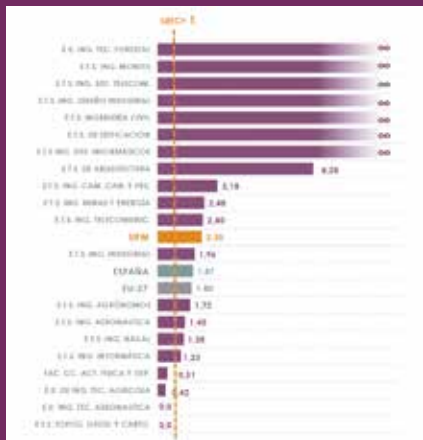

ISBN10: 84-697-1712-X, ISBN13: 978-84-697-1712-7

“Women at UPM” offers a comprehensive statistical study on the situation of women at the Universidad Politécnica de Madrid. Following international standards for the development of gender statistics in science, the publication covers areas of interest such as: background indicators, the situation of women among students, administrative staff and faculty, as well as among decision making bodies and the way research is funded. Results and trends shown are revealing, particularly the significant differences between STEM fields. *(English edition)*

“Mujeres en la UPM” ofrece un amplio estudio estadístico sobre la situación de las mujeres en la Universidad Politécnica de Madrid. Siguiendo el criterio de estándares estadísticos internacionales, se han cubierto las áreas más significativas: indicadores de contexto, situación de las mujeres entre el alumnado, el personal administrativo y el personal docente e investigador, así como el análisis de órganos directivos y de la financiación de la investigación. Los resultados muestran interesantes datos y tendencias, destacando las notables diferencias entre distintas disciplinas STEM. (Edición española)

ÍNDICE DE TECHO DE CRISTAL POR ESCUELAS (2013)